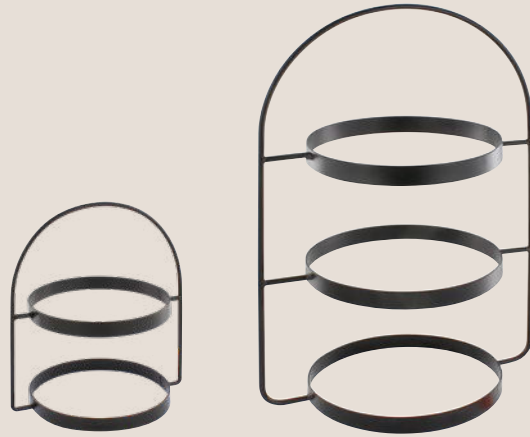

Presenter

Stylish presentation elements for table and buffet – elegant, functional, and versatile.
Stilvolle Präsentationselemente für Tisch und Buffet – elegant, funktional und vielseitig.

ARC P. 116