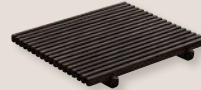

KRÜMELGITTER QUADRATISCH
CRUMB GRID SQUARE
WENGE 18X9CM

0007 47 8803 91 000000
18cm x 18cm / 7.09" x 7.09"
-
131 g
2cm / 0.79"
2