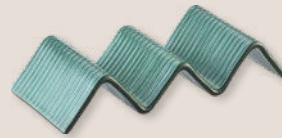

TACO-HALTER
TACO HOLDER
1ER/SINGLE

0007 01 7615 91 000529
15cm x 10.5cm / 5.91" x 4.13"
-
320 g
4cm / 1.57"
6

TACO-HALTER
TACO HOLDER
2ER/DOUBLE

0007 01 7623 91 000529
23.5cm x 10.5cm / 9.25" x 4.13"
-
540 g
4.5cm / 1.77"
6