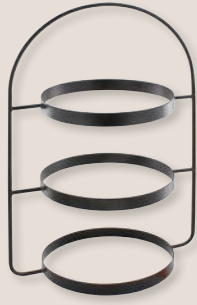

**ETAGERE
STAND
GROSS/LARGE BLACK**

- # 0007 20 7820 91 000010
- 29cm x 19cm / 11.42" x 7.48"
- -
- 670 g
- 45cm / 17.72"
- 1