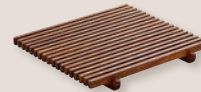

**KRÜMELGITTER QUADRATISCH
CRUMB GRID SQUARE
NUSSBAUM/WALNUT 18X18CM**

0007 42 8803 91 000000
18cm x 18cm / 7.09" x 7.09"
-
128 g
2cm / 0.79"
2