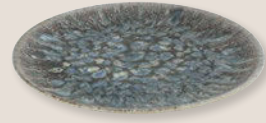

TELLER FLACH RUND COUP
PLATE FLAT ROUND COUPE
21 CM

0007 01 1221 91 010539

Ø21cm / Ø8.27"

-

540 g

1.9cm / 0.75"

6

TELLER FLACH RUND COUP
PLATE FLAT ROUND COUPE
29 CM