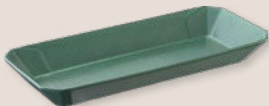

PLATTE RECHTECKIG
PLATTER RECTANGULAR
30X13CM

0007 01 7630 91 000529
30.5cm x 13cm / 12.01" x 5.12"
0.74l / 25.02oz
580 g
3.5cm / 1.38"
6