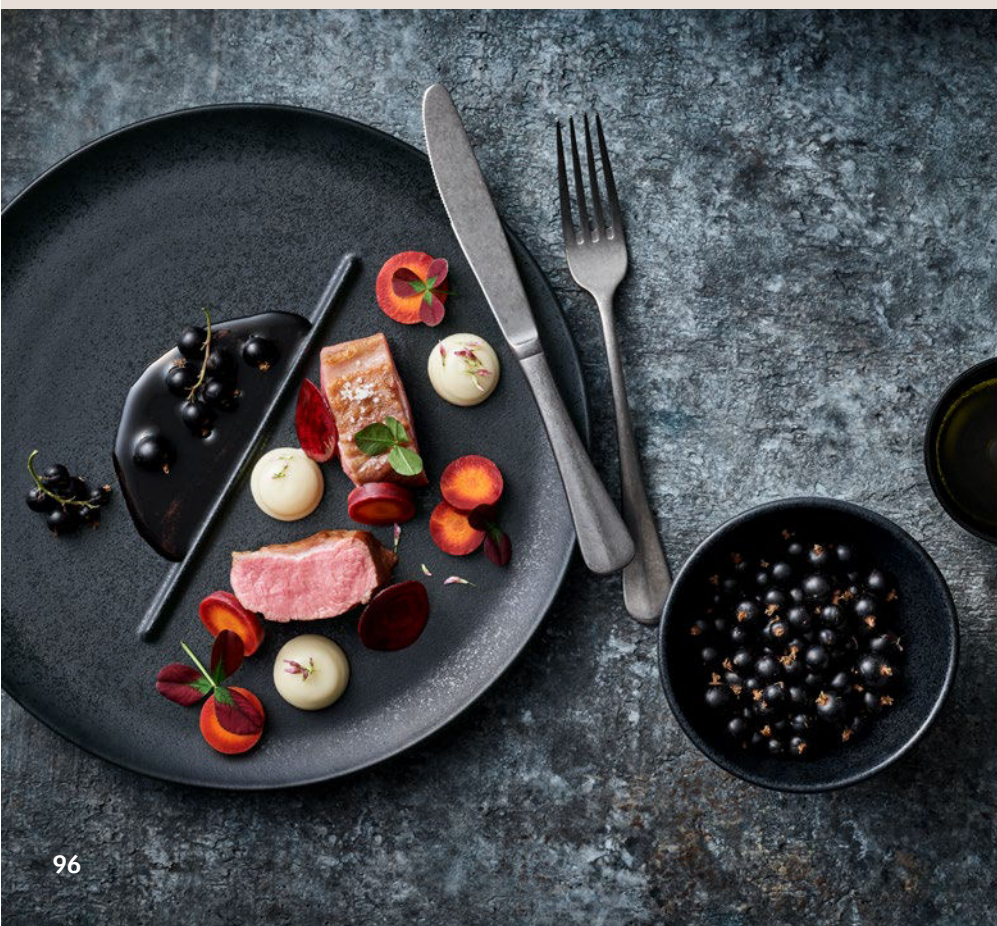

Coast & Country

Reach new shores

This collection combines the distinctive aesthetic of cast iron with the simplicity and functionality of stoneware. The central divider ensures order and an appetizing presentation. Fine ridges showcase steaks to perfection, while lids and small wooden platters open up new dimensions. With COAST & COUNTRY, table settings take on a sense of calm, character, and artisanal precision.

Diese Kollektion vereint die markante Ästhetik von Gusseisen mit der Schlichtheit und Funktionalität von Steinzeug. Der zentrale Steg sorgt für Ordnung und eine appetitliche Präsentation. Feine Riffelungen setzen Steaks perfekt in Szene, während Deckel und kleine Holzplateaus neue Dimensionen eröffnen. Mit COAST & COUNTRY entstehen Tischbilder voller Ruhe, Charakter und handwerklicher Präzision.

DESIGN: Carsten Gollnick