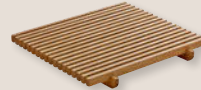

**KRÜMELGITTER QUADRATISCH
CRUMB GRID SQUARE
EICHE/OAK 18X18CM**

0007 41 8803 91 000000
18cm x 18cm / 7.09" x 7.09"
-
131 g
2cm / 0.79"
2